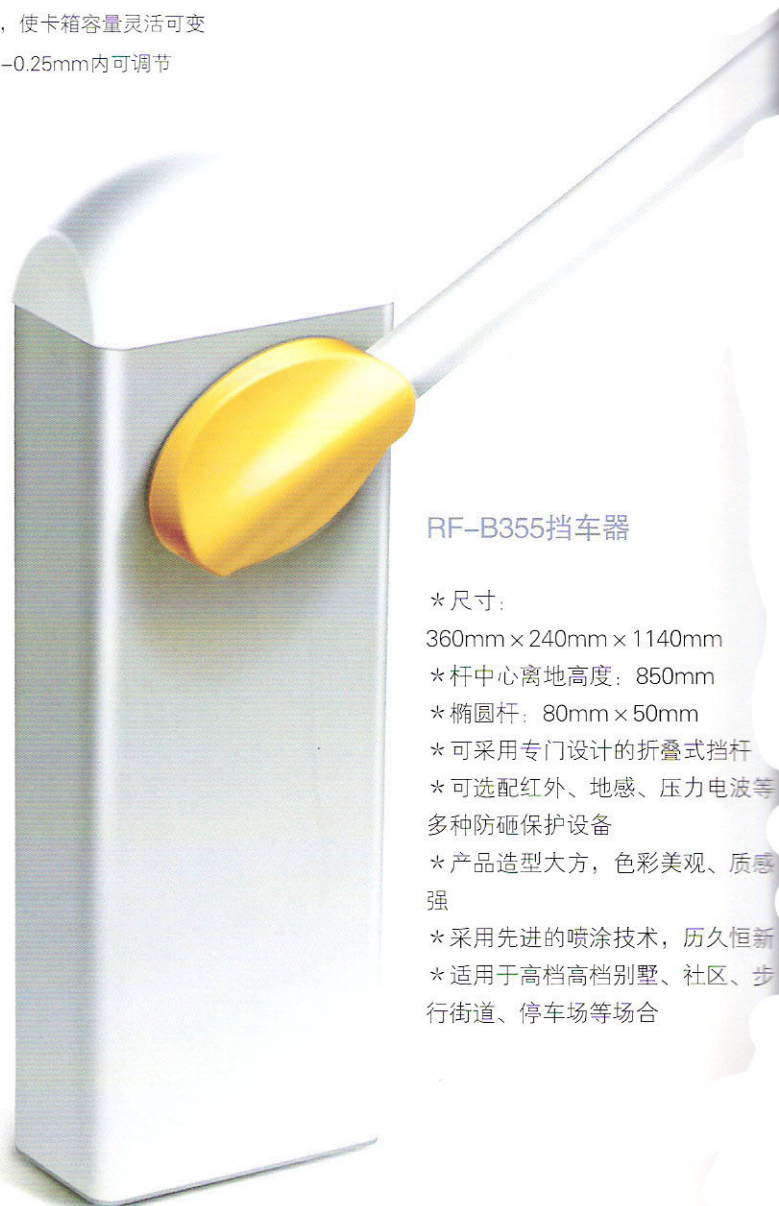

停車設備

▶ Parking Equipment

- * 尺寸: 340mm × 280mm × 1106mm
- * 出卡口离地高度780mm
- * 读卡区中心离地850mm

专利产品

RF-PB80票箱

- * 内嵌8寸高亮LCD显示屏, 可滚动播放票箱的动画使用教程
- * 取卡时, LCD显示分配车位名称及线路, 进行人性化的车位引导
- * 支持自定义图像显示功能, 可播放物业通知等信息
- * 可同步伴随中/英文语音提示
- * 造型大方, 色泽美观, 适用场合广泛
- * 可直接连接地感型号, 实现“车来发卡、一车一卡”
- * 卡少、卡空、故障时自动声音报警
- * 出错报警100秒后自动复位
- * 卡片回收容量可达40张, 并有卡满声音报警功能
- * 特别加强安全回收功能, 防止恶意丢卡
- * 可叠加的卡箱设计, 使卡箱容量灵活可变
- * 卡片厚度在0.3mm-0.25mm内可调节

RF-B355挡车器

- * 尺寸:
360mm × 240mm × 1140mm
- * 杆中心离地高度: 850mm
- * 椭圆杆: 80mm × 50mm
- * 可采用专门设计的折叠式挡杆
- * 可选配红外、地感、压力电波等多种防砸保护设备
- * 产品造型大方, 色彩美观、质感强
- * 采用先进的喷涂技术, 历久恒新
- * 适用于高档别墅、社区、步行街道、停车场等场合

专利产品