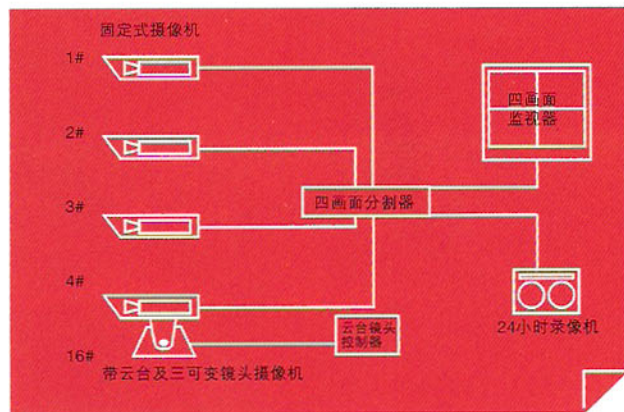

数字硬盘录像主机

16画面监控器

## 监控系统

16画面监控设备结构图

4画面监控设备结构图